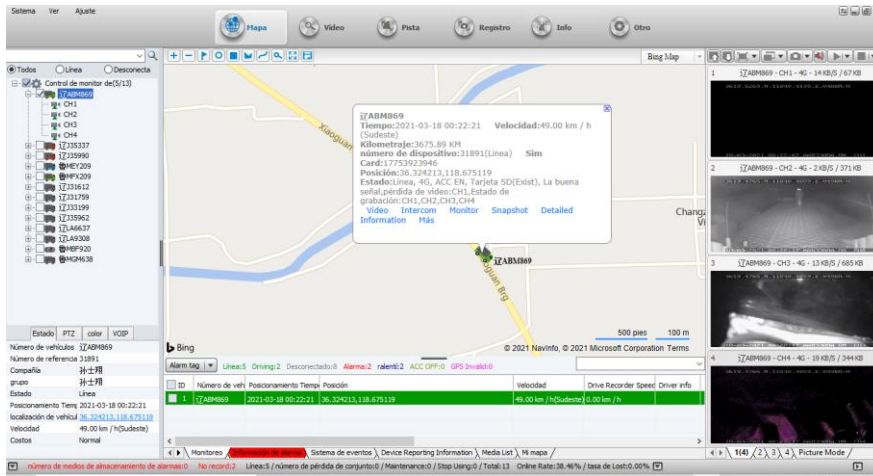

BENEFICIOS

- Las cámaras de seguridad transmiten en tiempo real lo que sucede al interior del vehículo, posibilitando el monitoreo de la seguridad del camión, de la carga y de los mismos conductores.
- Las cámaras ofrecen un respaldo en imágenes de los trayectos ejecutados por los conductores, con la posibilidad de ver las imágenes de un tiempo exacto que se desee conocer
- Una cámara trasera o lateral ofrece un punto de vista adicional para que estacionarse sea más seguro, contribuyendo a maniobrar con mayor rapidez y a reducir tiempos de entrega