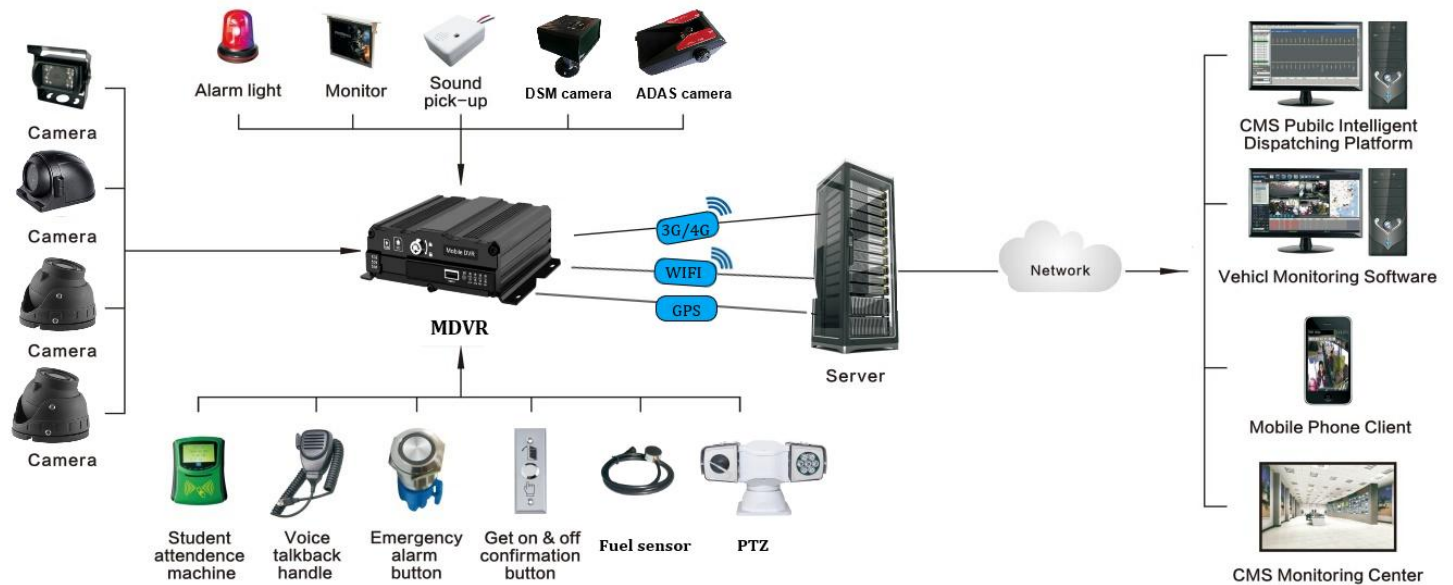

ARQUITECTURA