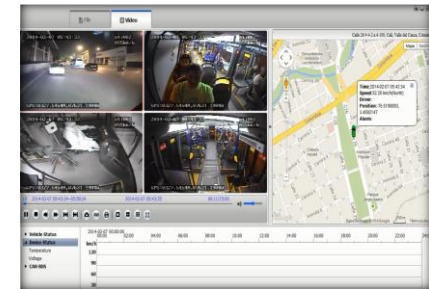

PAGO UNICO

ACCESO DESDE CUALQUIER DISPOSITIVO

DISTRIBUIDOR AUTORIZADO EN PERU

VSVTracking IOT

Shenzhen VSVTrackingGPS Co., Ltd

<http://www.vsvtracking.com/>

DIFERENCIA ENTRE GPS y MDVR

- Ubicación y Seguimiento en tiempo real de todos sus vehículos
- Grabación de las rutas o caminos recorridos por sus vehículos

- Ubicación y Seguimiento en tiempo real de todos sus vehículos
- Grabación de las rutas, imágenes y video de los caminos recorridos por sus vehículos

BENEFICIOS

- Las cámaras de seguridad transmiten en tiempo real lo que sucede al interior del vehículo, posibilitando el monitoreo de la seguridad del camión, de la carga y de los mismos conductores.
- Las cámaras ofrecen un respaldo en imágenes de los trayectos ejecutados por los conductores, con la posibilidad de ver las imágenes de un tiempo exacto que se desee conocer
- Una cámara trasera o lateral ofrece un punto de vista adicional para que estacionarse sea más seguro, contribuyendo a maniobrar con mayor rapidez y a reducir tiempos de entrega

Reciba VIDEO EN TIEMPO REAL en su celular o en su computadora, las 24 hs del día los 365 días del año, en cualquier lugar de Perú o el exterior

Grabe en alta definición, reproduzca sonidos de alerta, reciba video y audio en tiempo real desde cada uno de los vehículos de la flota equipados con MDVR NATLUC